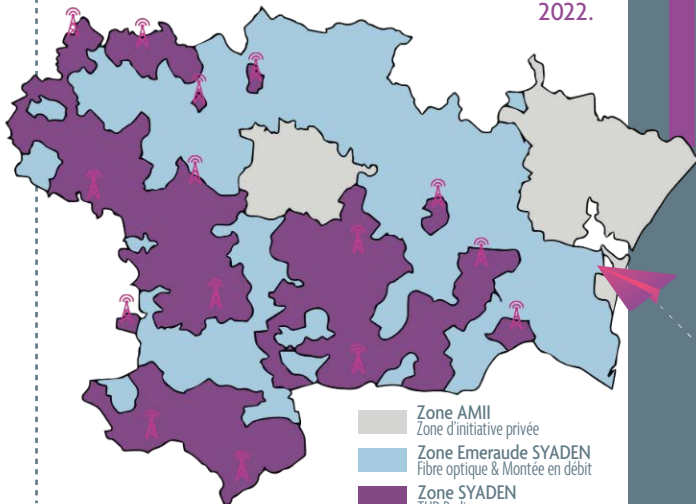

Toutes les infos sur
l'internet très haut débit radio
déployé par le SYADEN

www.syaden-thdradio.fr

QUI LE DÉPLOIE ?

La Direction Aménagement & Usages du Numérique du **SYADEN** a 2 missions principales :

- Déployer un réseau de fibre optique, dénommé **Emeraude THD**, permettant de proposer à l'horizon 2022 un accès Très Haut Débit à 165 communes audoises, soit près de 102 000 habitations, commerces, entreprises et sites publics à raccorder !
- En attendant la fibre pour tous, proposer des nouvelles solutions technologiques pour les foyers et entreprises du département ne disposant pas d'un bon débit internet.

C'est dans ce contexte que le SYADEN vient d'ouvrir un nouveau réseau d'accès à internet, sur la base d'une solution hertzienne, dénommée Très Haut Débit Radio (THD Radio).

Plus de 200 communes, soit 21 000 foyers, sont concernées par ce déploiement THD Radio d'ici 2022.

Réseau d'une centaine d'antennes THD Radio

COMMENT ÇA MARCHE ?

Une centaine de points hauts du département (châteaux d'eau, pylônes...) vont être équipés d'antennes Très Haut Débit Radio adaptées pour l'usage de l'internet fixe. Ces antennes émettent un signal radio d'une portée de 10 à 20 kilomètres (portée variable selon la topographie des lieux), avec un niveau de débit de l'ordre de 30 Mb/s, ainsi qu'une faible latence (entre 40 et 70 ms).